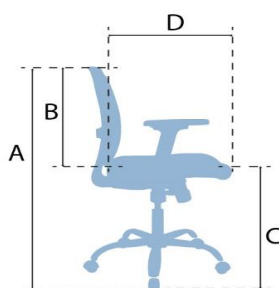

## CARACTERISTICAS

<b>Cabecero</b>	No Aplica
<b>Espalda</b>	Malla
<b>Asiento</b>	Paño Negro Grad. Altura
<b>Sop. Lumbar</b>	Fijo
<b>Mecanismo</b>	Graduable
<b>Brazos</b>	Fijos
<b>Base</b>	Nylon o Cromo
<b>Rueda</b>	Nylon

## DIMENSIONES

SIMBOLO	MEDIDA	MIN	MAX
A	ALTURA TOTAL		106,5
B	ALTURA ESPALDA		47
C	ALTURA ASIENTO	45	56,5
D	PROFUND. ASIENTO		46
E	ANCHO TOTAL		61,5
F	ANCHO ESPALDA		43,5
G	ANCHO ASIENTO		49
Ø	DIAMETRO BASE		58