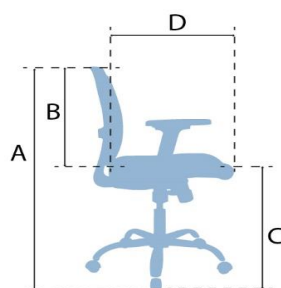

OPORTO #2

CARACTERISTICAS

Cabecero	Opcional Grad. Altura
Espalda	Malla
Asiento	Paño negro Grad. Altura
Sop. Lumbar	Fijo
Mecanismo	Basculante
Brazos	Fijos
Base	Cromo o Nylon
Rueda	Nylon

DIMENSIONES

SIMBOLO	MEDIDA	MIN	MAX
A	ALTURA TOTAL		105
B	ALTURA ESPALDA		55
C	ALTURA ASIENTO	43,5	52
D	PROFUND. ASIENTO		49
E	ANCHO TOTAL		59
F	ANCHO ESPALDA		47,5
G	ANCHO ASIENTO		49
Ø	DIAMETRO BASE		64