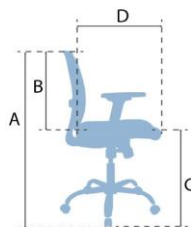

VARSOVIA ALTA

CARACTERISTICAS

Cabecero	No aplica
Espalda	Cuero sintético
Asiento	Cuero sintético, Grad. Altura
Sop. Lumbar	No aplica
Mecanismo	Basculante
Brazos	Fijos
Base	Cromo
Rueda	Piso duro

DIMENSIONES

SIMBOLO	MEDIDA	MIN	MAX
A	ALTURA TOTAL		122
B	ALTURA ESPALDA		70
C	ALTURA ASIENTO	53,5	62,5
D	PROFUND. ASIENTO		48
E	ANCHO TOTAL		55,5
F	ANCHO ESPALDA		44
G	ANCHO ASIENTO		48
Ø	DIAMETRO BASE		64

SILUETA DE FRENTE